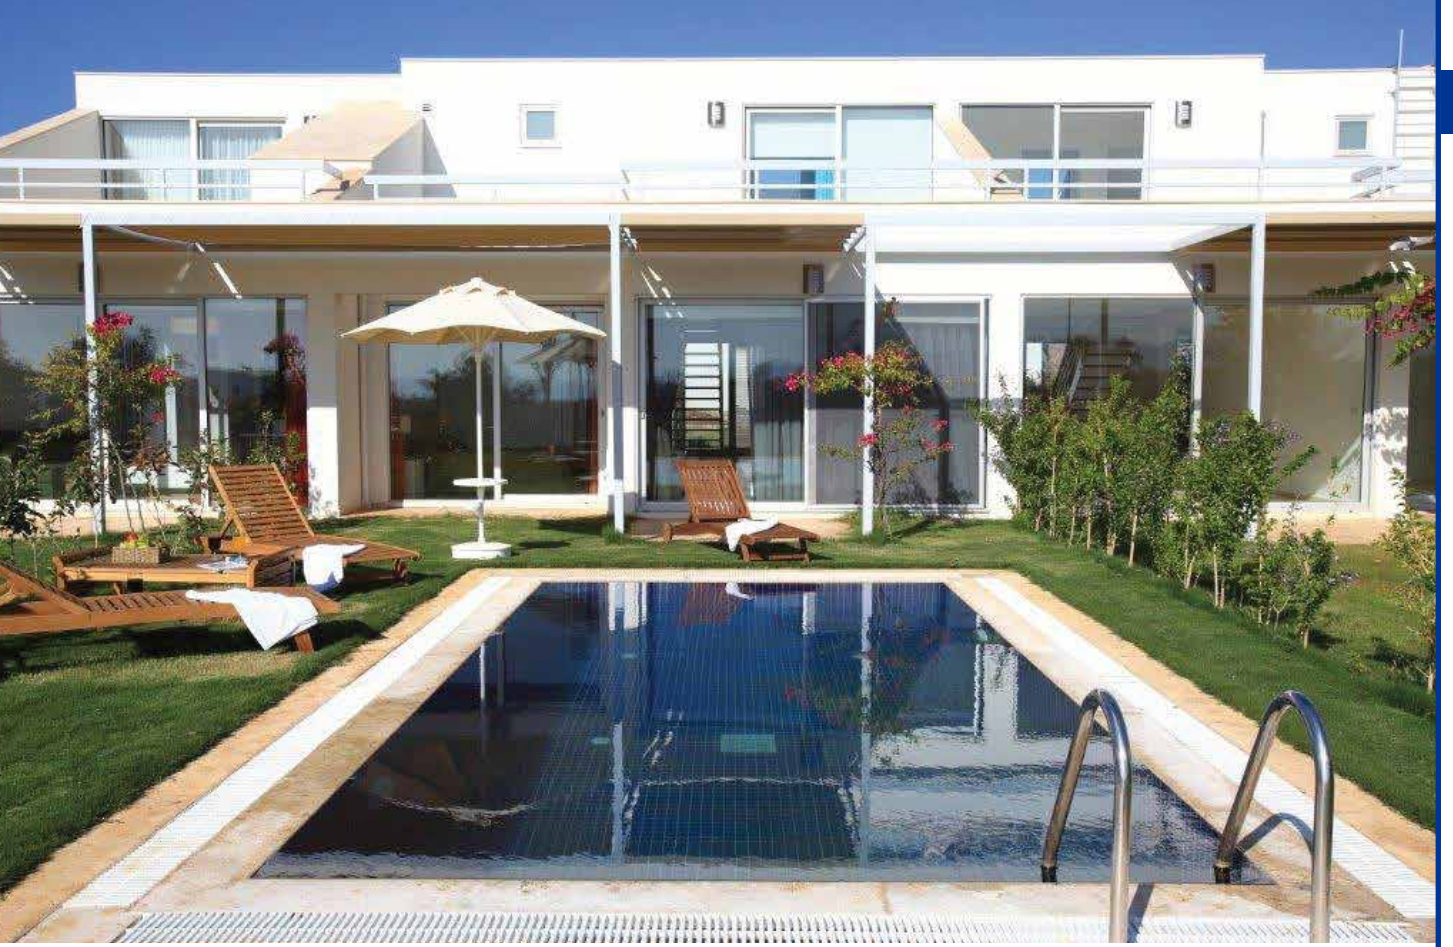

Çatı Cephe Kaplama

BLUM TR ÇATI ÖRTÜSÜ & İŞIKLIK MONTAJI

5

BODREAM MİLAS TATİL KÖYÜ PROJESİ

Proje: BODREAM MİLAS TATİL KÖYÜ PROJESİ | Yeri: MUĞLA

LUCAS FABRIKA İNŞAATI

8

Proje: LUCAS FABRIKA İNŞAATI | Yeri: KONYA